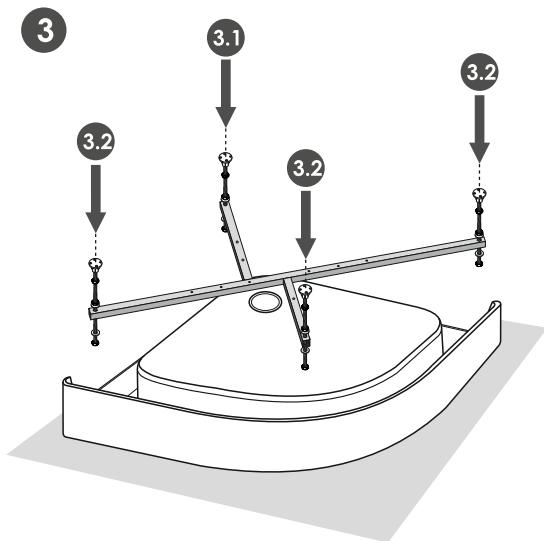

В комплект входит: поддон, сварной каркас и комплектующие.
Сифон приобретается отдельно.

Nazar aýdarýnýz!

Jnaqqa kiredi: tuýyr, dánekerlengen qańqa jáne jnaqqa kiretin.
Sifon jeke satylady.

Открутите раму (рама прикручена в транспортировочном положении).
Jaqtaýǵa ainaldyryp burańyz (jaqtaý tasymaldaý jaǵdaıynda burap bekińilgen).