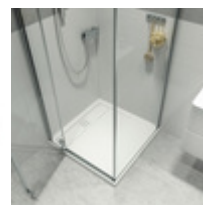

Поддон душевой, 90x90, 50мм, Bild, IDDIS, BIL5WS9i22

Bild BIL5WS9i22

Розничная цена: **15 690 Р**

Низкий душевой поддон Bild (высота - 50 мм) подойдет к интерьеру любой современной ванной благодаря продуманной эргономике и универсальному стильному дизайну. Поддон изготовлен из прочного износостойкого литьевого акрила толщиной 3 мм. Сифон увеличенного диаметра с гидрозатвором в передней части поддона обеспечивает быстрый слив воды, что исключает риск протечки. • Поддон IDDIS® надолго сохранит свою первоначальную белизну и блеск – акрил не желтеет и не трескается со временем. • Поддерживать чистоту поддона легко — акрил отталкивает загрязнения и без усилий очищается салфеткой и мыльным раствором. • Подходит к душевым ограждениям IDDIS® Zodiac (арт. ZOD6CS9i23) и IDDIS® Slide (арт. SLI6BS0i23, SLI6CS0i23). • Гарантия на душевые поддоны IDDIS® — 2 года, чтобы вы были уверены в его надежности и высоком качестве. (с) Авторский текст, декабрь 2020 г.

О товаре

Бренд:

IDDIS

Размер изделия, мм.:

900x900x50

Гарантийный срок:	2 года
Цвет изделия:	Белый
Уникальные преимущества:	Низкий поддон с металлической съемной накладкой на слив
Форма (конфигурация):	Квадратная
Высота поддона:	50
Сифон в комплекте:	Да

Общие характеристики

Длина изделия, мм:	900
Ширина изделия, мм:	900
Высота изделия, мм:	50
Размер изделия, мм.:	900x900x50
Цвет изделия:	Белый
Уникальные преимущества:	Низкий поддон с металлической съемной накладкой на слив
Форма (конфигурация):	Квадратная
Высота поддона:	50
Сифон в комплекте:	Да